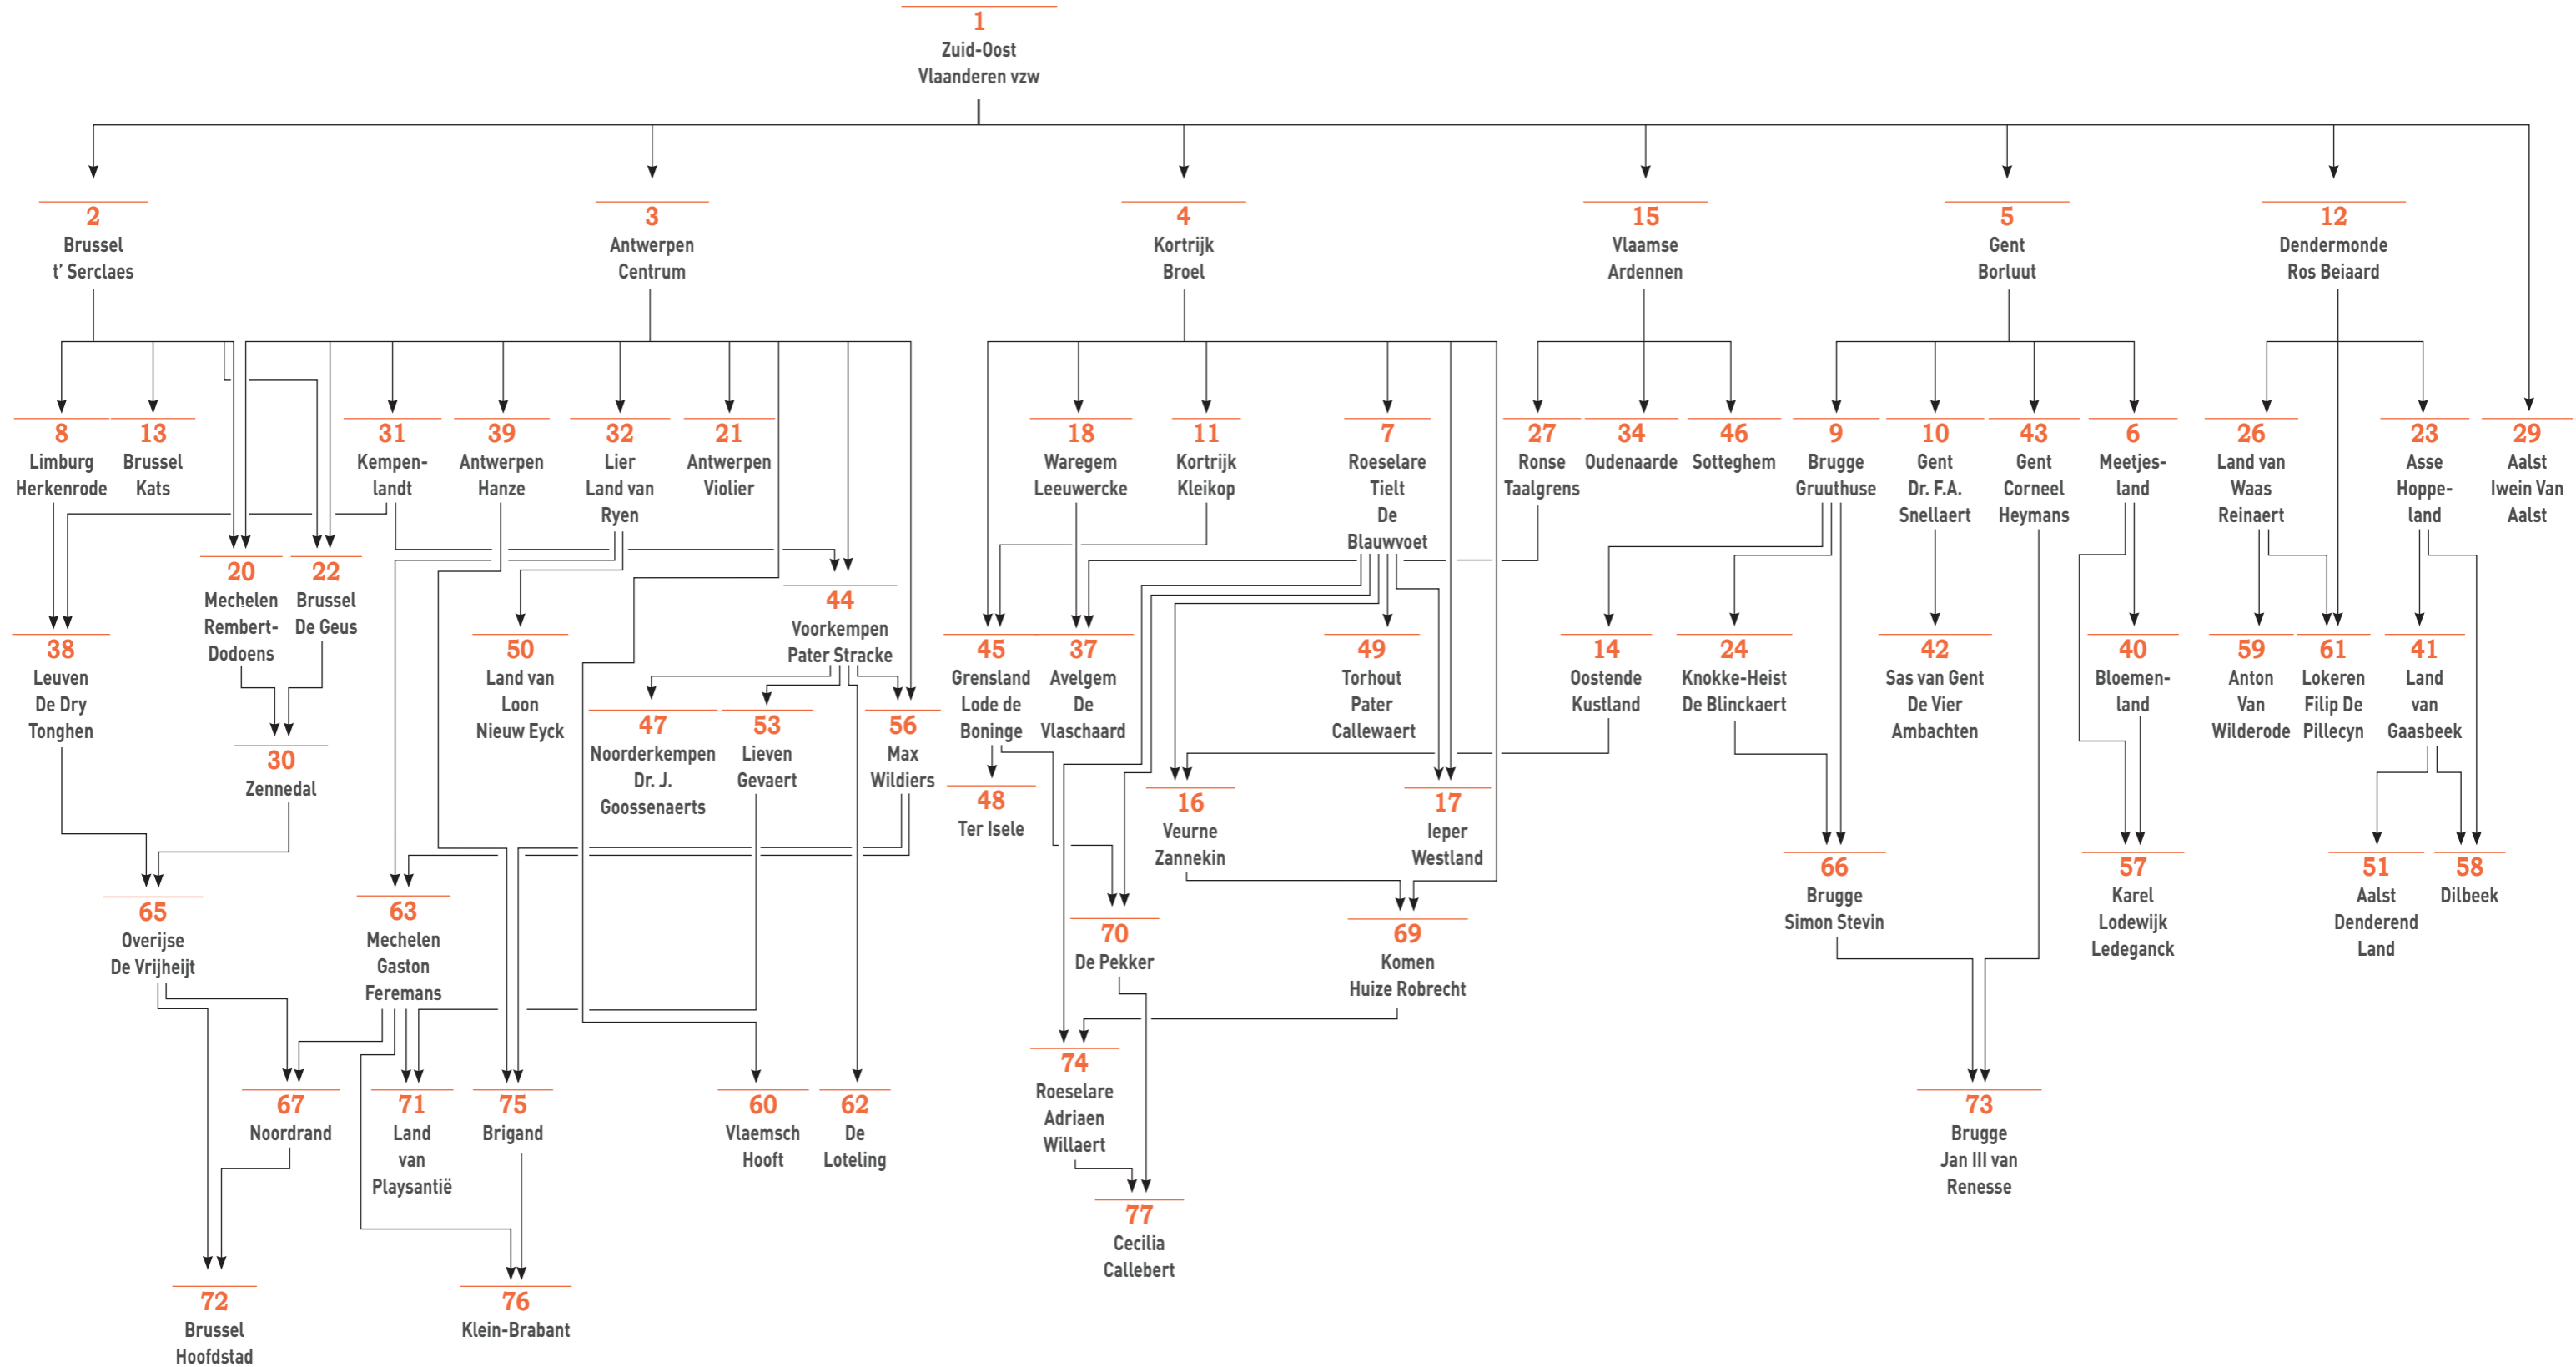

Stamboom van de Marnixring

Niet meer bestaande ringen of naamswijzigingen

| | | | | | | |
|--------------------------------|---------------------------|--------------------------------|--------------------------|------------------------|------------------------------------|----------------------------------|
| 19 Leuven Hertog Jan | 25 Pajottenland | 28 Limburg Elckerlyc | 36 Drijppikkel | 54 Suikerbos | 55 Agnes Van Den Bossche | 64 Hippoliet Van Peene |
|--------------------------------|---------------------------|--------------------------------|--------------------------|------------------------|------------------------------------|----------------------------------|

Ringen die niet werden opgestart

| | | | |
|----------------|----------------|----------------|---------------------|
| 33 x | 35 x | 52 x | 68 Geluwe |
|----------------|----------------|----------------|---------------------|